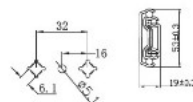

PRODUCT SHEET

Description:

Drawer Slide HD5300L, 600mm Full Ext, With Lock, Zinc Plated Heavy Duty, Load Capacity 110kg

Item number:

16.13.605-0

Units	Box	Carton	HS Code	Barcode
Pair			8302420090	 5704866065047

L1	A1	A2	A3	B1	B2	B3
350	96	128		128	96	
400	128	160		160	128	
450	128	192		192	128	
500	160	224		224	160	
550	192	224		224	192	
600	192	288		256	224	
650	192	192	128	128	192	192
700	192	192	192	128	224	224
750	192	224	192	160	224	192
800	224	224	224	160	224	224
850	224	256	192	224	224	224
900	256	256	256	256	256	256
950	256	288	288	256	288	288
1000	288	288	288	288	288	288