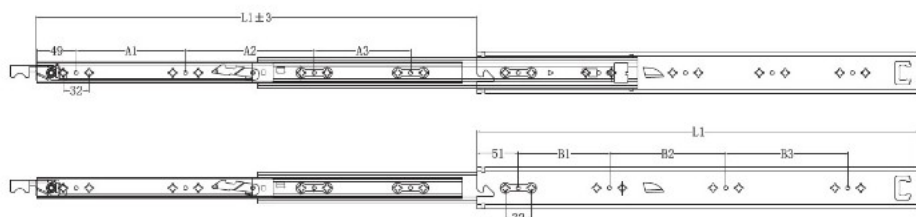

PRODUCT SHEET

Description:

Drawer Slide HD5300L, 600mm Full Ext, With Lock, Zinc Plated Heavy Duty, Load Capacity 110kg

Item number:

16.13.605-0

Units	Box	Carton	HS Code	Barcode
Pair			8302420090	 5704866065047

L1	A1	A2	A3	B1	B2	B3
350	96	128		128	96	
400	128	160		160	128	
450	128	192		192	128	
500	160	224		224	160	
550	192	224		224	192	
600	192	288		256	224	
650	192	192	128	128	192	192
700	192	192	192	128	224	224
750	192	224	192	160	224	192
800	224	224	224	160	224	224
850	224	256	192	224	224	224
900	256	256	256	256	256	256
950	256	288	288	256	288	288
1000	288	288	288	288	288	288